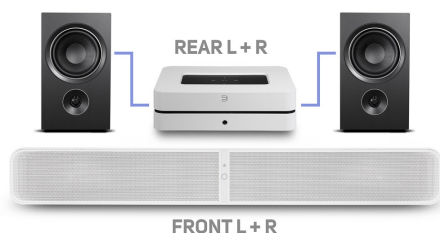

BluOS®

EQUIPOS DE EJEMPLO

Es posible crear en cualquier hogar u oficina todo un ecosistema BluOS integrado con el sistema domótico y gracias al que disfrutar de toda la colección musical en Alta Fidelidad sirviéndonos de la red doméstica y todo controlado desde el móvil o con cualquier asistente de voz.

Elige los equipos BluOS que deseas instalar según las necesidades de cada sala, conécta hasta 64 zonas diferenciadas con tu app y hazlas sonar a tu gusto con solo pulsar tu teléfono móvil.

Home Cinema

FRONT L + R

Bluesound Soundbar2i +
Bluesound PowerNode2i
y altavoces estereo a
elección