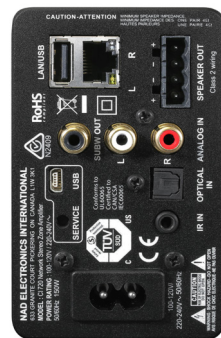

RM 720

Sistema de bastidor para NAD CI 720

CI 980

Amplificador multicanal

CI6-60 DSP

Amplificador multicanal

CI8-120 DSP

Amplificador multicanal

CI8-150 DSP

Amplificador multicanal

CUSTOM INSTALL

CI 580 V2

Reproductor en red BluOS

- Archivos compatibles: MP3, AAC, WMA, OGG Vorbis, WMA-L, FLAC, ALAC, WAV, AIFF, MQA, HRA
- Servicios en la nube compatibles: WiMP, Slacker Radio, Qobuz, HighResAudio, JUKE, Deezer, Murfie, HDTracks, Spotify, TIDAL, Napster, Microsoft Groove (con OneDrive), Classics Online, KKBox.
- Sistemas Operativos compatibles: Microsoft Windows 7 SP1 o superior, Apple Macintosh OSX 10.7.5 o superior
- Radio de Internet gratuita: Sintoniza Radio, iHeartRadio, Calm Radio, Radio Paradise
- Socios de integración: Control 4, RTI, Crestron, URC, Lutron, PUSH, iPort, ELAN
- Tamaño/Peso: 480 x 46 x 234mm / 2,7 kg

1362,80 € + IVA (PVP: 1649€)

CI 720 V2

Amplificador de zona estéreo en red

- Archivos compatibles: MP3, AAC, WMA, OGG Vorbis, WMA-L, FLAC, ALAC, WAV, AIFF, MQA, HRA
- Servicios en la nube compatibles: WiMP, Slacker Radio, Qobuz, HighResAudio, JUKE, Deezer, Murfie, HDTracks, Spotify, TIDAL, Napster, Microsoft Groove (con OneDrive), Classics Online, KKBox
- Sistemas Operativos compatibles: Microsoft Windows 7 SP1 o superior, Apple Macintosh OSX 10.7.5 o superior
- Radio de Internet gratuita: Sintoniza Radio, iHeartRadio, Calm Radio, Radio Paradise
- Socios de integración: Control4, RTI, Crestron, URC, roon
- Tamaño/Peso: 70 x 120 x 350mm / 1,6 kg

825,62 € + IVA (PVP: 999€)

RM 720

Sistema de bastidor para NAD CI 720

Forjado para albergar uno de los productos de IC más cruciales de la NAD hasta la fecha, el sistema de bastidor RM 720 es un componente integral de cualquier sistema de audio doméstico personalizado. Para contener adecuadamente el CI 720, NAD creó el RM 720, que puede albergar hasta seis CI 720 sin ninguna modificación. Con el RM 720 a su lado, será capaz de liberar todo el potencial del CI 720.