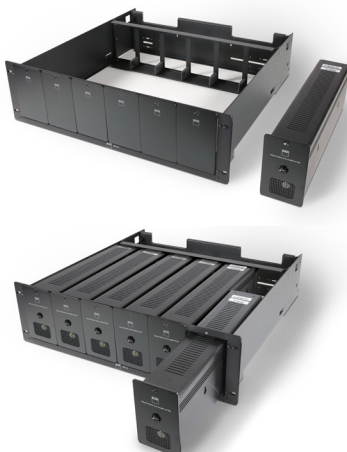

RM 720

Sistema de bastidor para NAD CI 720

CI 980

Amplificador multicanal

CI6-60 DSP

Amplificador multicanal

CI8-120 DSP

Amplificador multicanal

825,62 € + IVA (PVP: 999€)

RM 720

Sistema de bastidor para NAD CI 720

Forjado para albergar uno de los productos de IC más cruciales de la NAD hasta la fecha, el sistema de bastidor RM 720 es un componente integral de cualquier sistema de audio doméstico personalizado. Para contener adecuadamente el CI 720, NAD creó el RM 720, que puede albergar hasta seis CI 720 sin ninguna modificación. Con el RM 720 a su lado, será capaz de liberar todo el potencial del CI 720.

- Espacio: Para 6 NAD CI 720
- Tamaño/Peso: 480 x 135 x 460mm / 4,28 kg

247,10 € + IVA (PVP: 299€)

CUSTOM INSTALL

CI 980

Amplificador multicanal

- Ocho canales de energía limpia y de baja distorsión en una configuración de cuatro zonas estéreo.
- 50W x 8 @ 8 Ohms; 60W x 8 @ 4 Ohms; 120W @ 8 Ohms en bridge
- Voltaje universal para acomodar instalaciones marinas o de aviónica
- Altura de rack 2U compacto con orejas de rack
- Bloques de conexión del altavoz del Phoenix
- Cable de alimentación desmontable para facilitar el servicio y las actualizaciones
- Luces indicadoras para cada zona que muestran el estado de protección y el recorte del amplificador
- Consumo Standby <0.5W
- Tamaño/Peso: 483 x 105 x 323mm / 5,72 kg